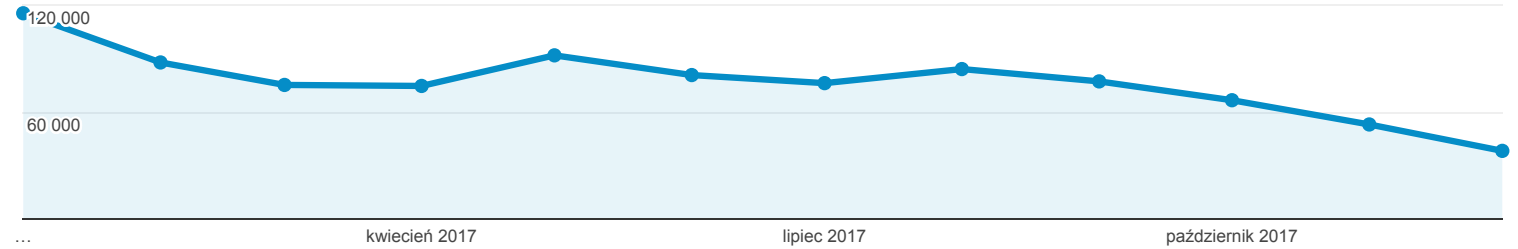

Odbiorcy ogółem

Wszyscy użytkownicy
100,00% Użytkownicy

1 sty 2017 - 31 gru 2017

Ogółem

Użytkownicy

Użytkownicy
841 119

Nowi użytkownicy
835 578

Sesje
1 116 381

Sesje na użytkownika
1,33

Odśłony
3 141 931

Strony/sesja
2,81

Śr. czas trwania sesji
00:02:34

Współczynnik odrzuceń
62,57%

New Visitor Returning Visitor

Język

Język	Użytkownicy	% Użytkownicy
1. pl	653 036	77,53%
2. pl-pl	146 833	17,43%
3. en-us	17 419	2,07%
4. en-gb	9 388	1,11%
5. de	5 103	0,61%
6. de-de	3 077	0,37%
7. en	1 075	0,13%
8. ru	667	0,08%
9. fr	510	0,06%
10. it	418	0,05%