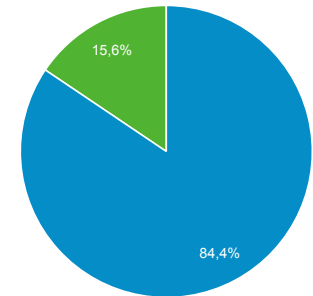

Odbiorcy ogółem

Wszyscy użytkownicy
100,00% Użytkownicy

1 sty 2017 - 31 gru 2017

Ogółem

Użytkownicy

Użytkownicy
841 119

Nowi użytkownicy
835 578

Sesje
1 116 381

Sesje na użytkownika
1,33

Odśłony
3 141 931

Strony/sesja
2,81

Śr. czas trwania sesji
00:02:34

Współczynnik odrzuceń
62,57%

New Visitor Returning Visitor

Język

Język	Użytkownicy	% Użytkownicy
1. pl	653 036	77,53%
2. pl-pl	146 833	17,43%
3. en-us	17 419	2,07%
4. en-gb	9 388	1,11%
5. de	5 103	0,61%
6. de-de	3 077	0,37%
7. en	1 075	0,13%
8. ru	667	0,08%
9. fr	510	0,06%
10. it	418	0,05%